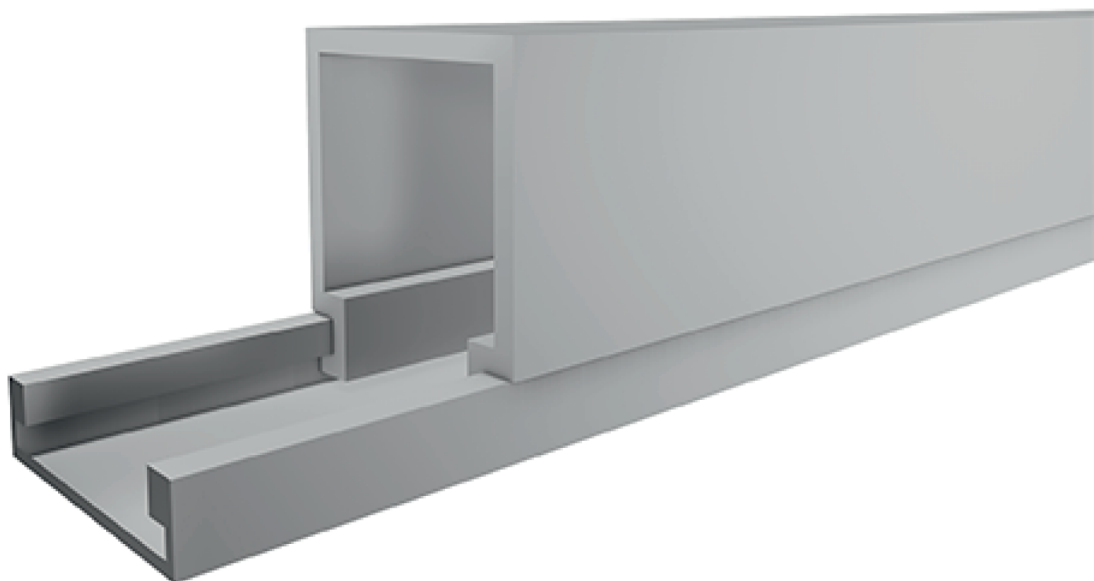

Data sheet

ΚΑΝΑΛΙ - ΑΥΤΟΚΟΛΛΗΤΟ

Κωδικός προϊόντος
1431.23

Υλικό
PVC

Τύπος
Κανάλι - Αυτοκόλλητο

Χρώμα
Silver Αλουμίνιο

Αντοχή
IP40 (Στεγανότητα)

Θερμοκρασία Εφαρμογής
-25°C έως +60°C

Διαστάσεις
Βάσης : 20mm
Ύψους : 13mm
Πάχος Βάσης : 1.1mm
Πάχος Καπάκι : 1.0mm

Συσκευασία
92 mt

Το αυτοκόλλητο κανάλι elvhx® εξασφαλίζει την ασφαλή οργάνωση και απόκρυψη καλωδίων με επαγγελματική αισθητική. Το μεταλλικό φινίρισμα "Silver Αλουμίνιο" είναι ιδανικό για μοντέρνα γραφεία, επαγγελματικούς χώρους και βιομηχανικό design. Διαθέτει ισχυρή αυτοκόλλητη ταινία για άμεση τοποθέτηση χωρίς τη χρήση βιδών και εργαλείων.